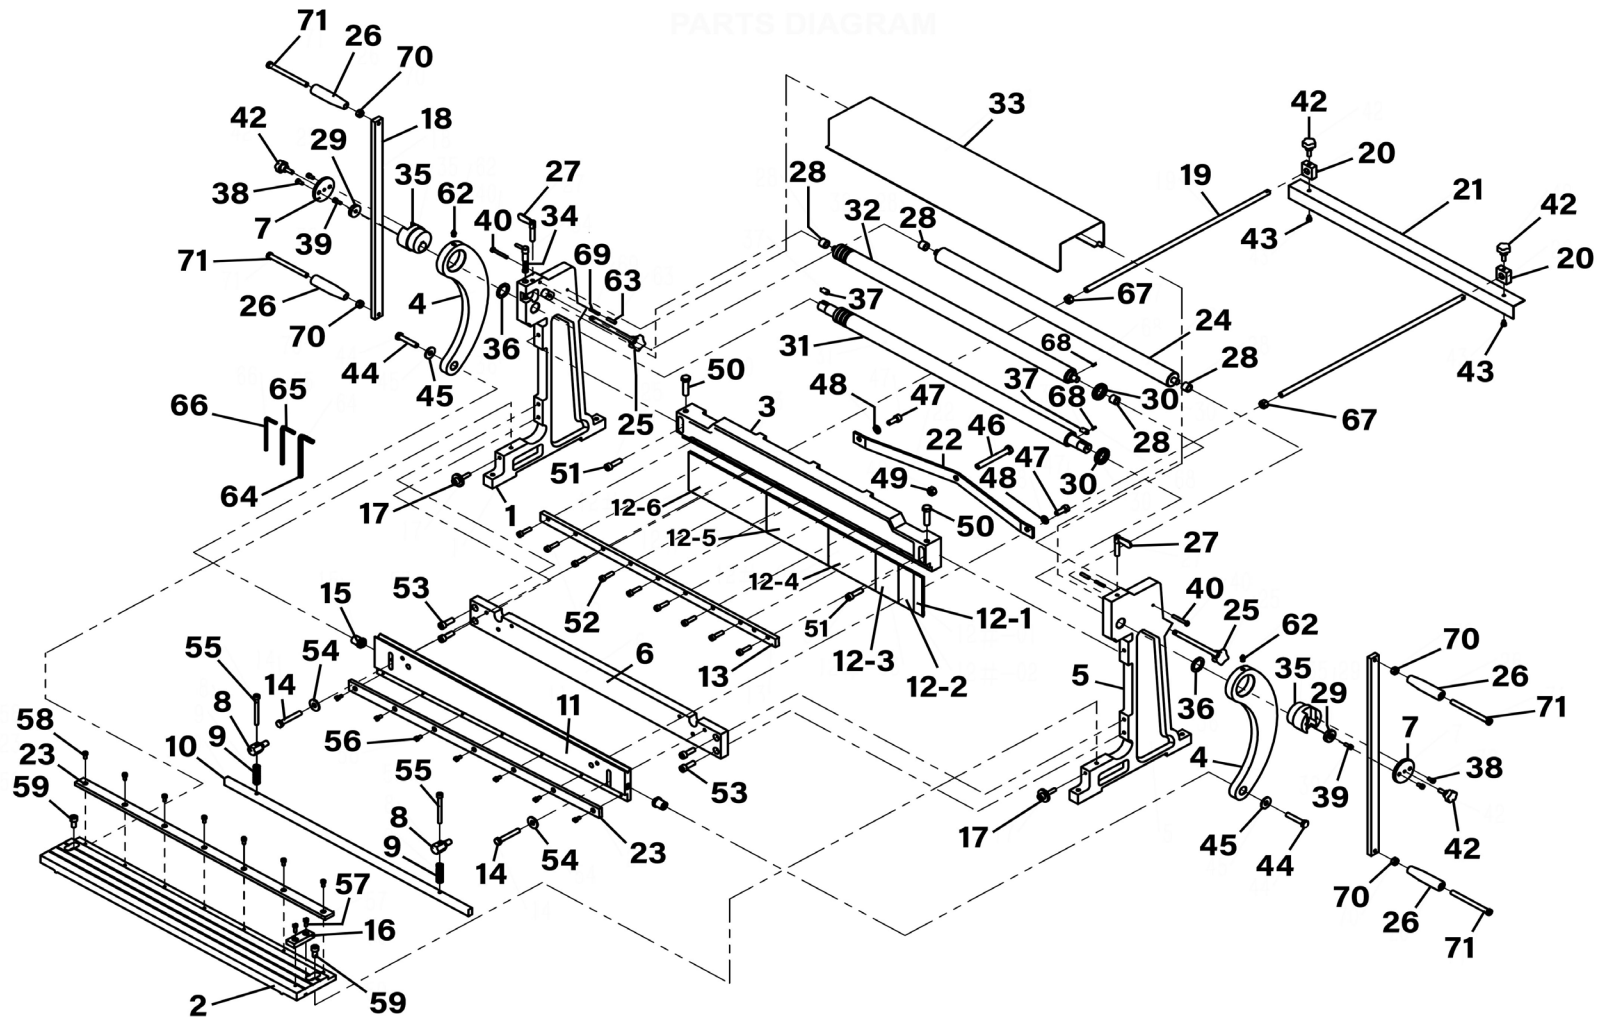

Parts Information:
3-in-1 Sheet Metal Machine 760mm
Model No: TIO760

NOTE: It is our policy to continually improve products and as such we reserve the right to alter data, specifications and component parts without prior notice.

www.sealey.co.uk

Parts Information:
3-in-1 Sheet Metal Machine 760mm
Model No: TIO760

Item	Part No.	Description
1	TIO760.01	Upright, Left Side
2	TIO760.02	Workbench
3	TIO760.03	Cross Beam
4	TIO760.04	Crank Arm
5	TIO760.05	Upright, Right Side
6	TIO760.06	Press Plate Frame
7	TIO760.07	Clamp Bolt Cover
8	TIO760.08	Press Plate Bracket
9	TIO760.09	Tension Spring
10	TIO760.10	Press Plate
11	TIO760.11	Moveable Cutter Plate
12-1	TIO760.12-01	Upper Braking Die 1"
12-2	TIO760.12-02	Upper Braking Die 2"
12-3	TIO760.12-03	Upper Braking Die 3"
12-4	TIO760.12-04	Upper Braking Die 6"
12-5	TIO760.12-05	Upper Braking Die 8"
12-6	TIO760.12-06	Upper Braking Die 10"
13	TIO760.13	Press Plate
14	HHB1065.S	Hex Head Bolt M10 x 65mm
15	TIO760.15	Roller Guide Wheel
16	TIO760.16	Guide for Workbench
17	TIO760.17	Adjustable Bolt
18	TIO760.18	Handle
19	TIO760.19	Positioning Rod
20	TIO760.20	Positioning Block
21	TIO760.21	Positioning Plate
22	TIO760.22	Support Plate
23	TIO760.23	Blade
24	TIO760.24	Roller Press (Upper)
25	TIO760.25	Roller Adjustment Bar (c/w Knob)
26	TIO760.26	Handle Knob
27	TIO760.27	Adjustable Thumb Screw
28	TIO760.28	Roller Bush
29	TIO760.29	Eccentric Shaft Washer
30	TIO760.30	Toothed Gear
31	TIO760.31	Roller Press (Lower)
32	TIO760.32	Roller Press (Middle)